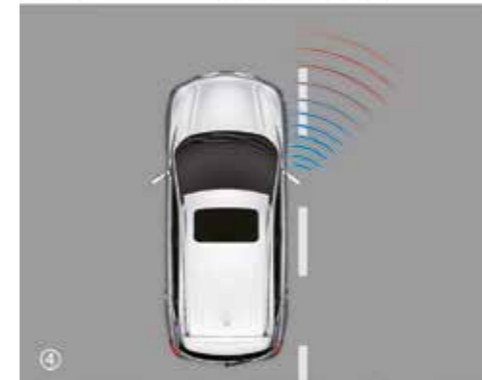

Disfrutá la simplicidad

En Haval, entendemos que la vida a veces puede ser estresante por eso incorporamos niveles avanzados de tecnología y equipamiento para garantizar viajes libres de estrés.

1. Aire acondicionado automático con climatizador bi-zona

El sistema de control de temperatura del H2 se ajusta automáticamente y el conductor y el pasajero pueden marcar su configuración de temperatura preferida. (modelo Luxury)

2. Sistema de entretenimiento

Con una calidad de audio superior, el H2 hace que cada viaje sea un placer.

3. Volante multifunción

El audio, el Bluetooth, la velocidad cruceo y las funciones de la computadora de a bordo sin apartar las manos del volante.

4. Sistema visual de punto ciego, permite al conductor detectar a otro vehículo en el área de punto ciego.

5. Asiento de conductor eléctrico ajustable en seis posiciones (modelo Luxury)

6. Techo solar eléctrico

Amplia tus horizontes para disfrutar del entorno.